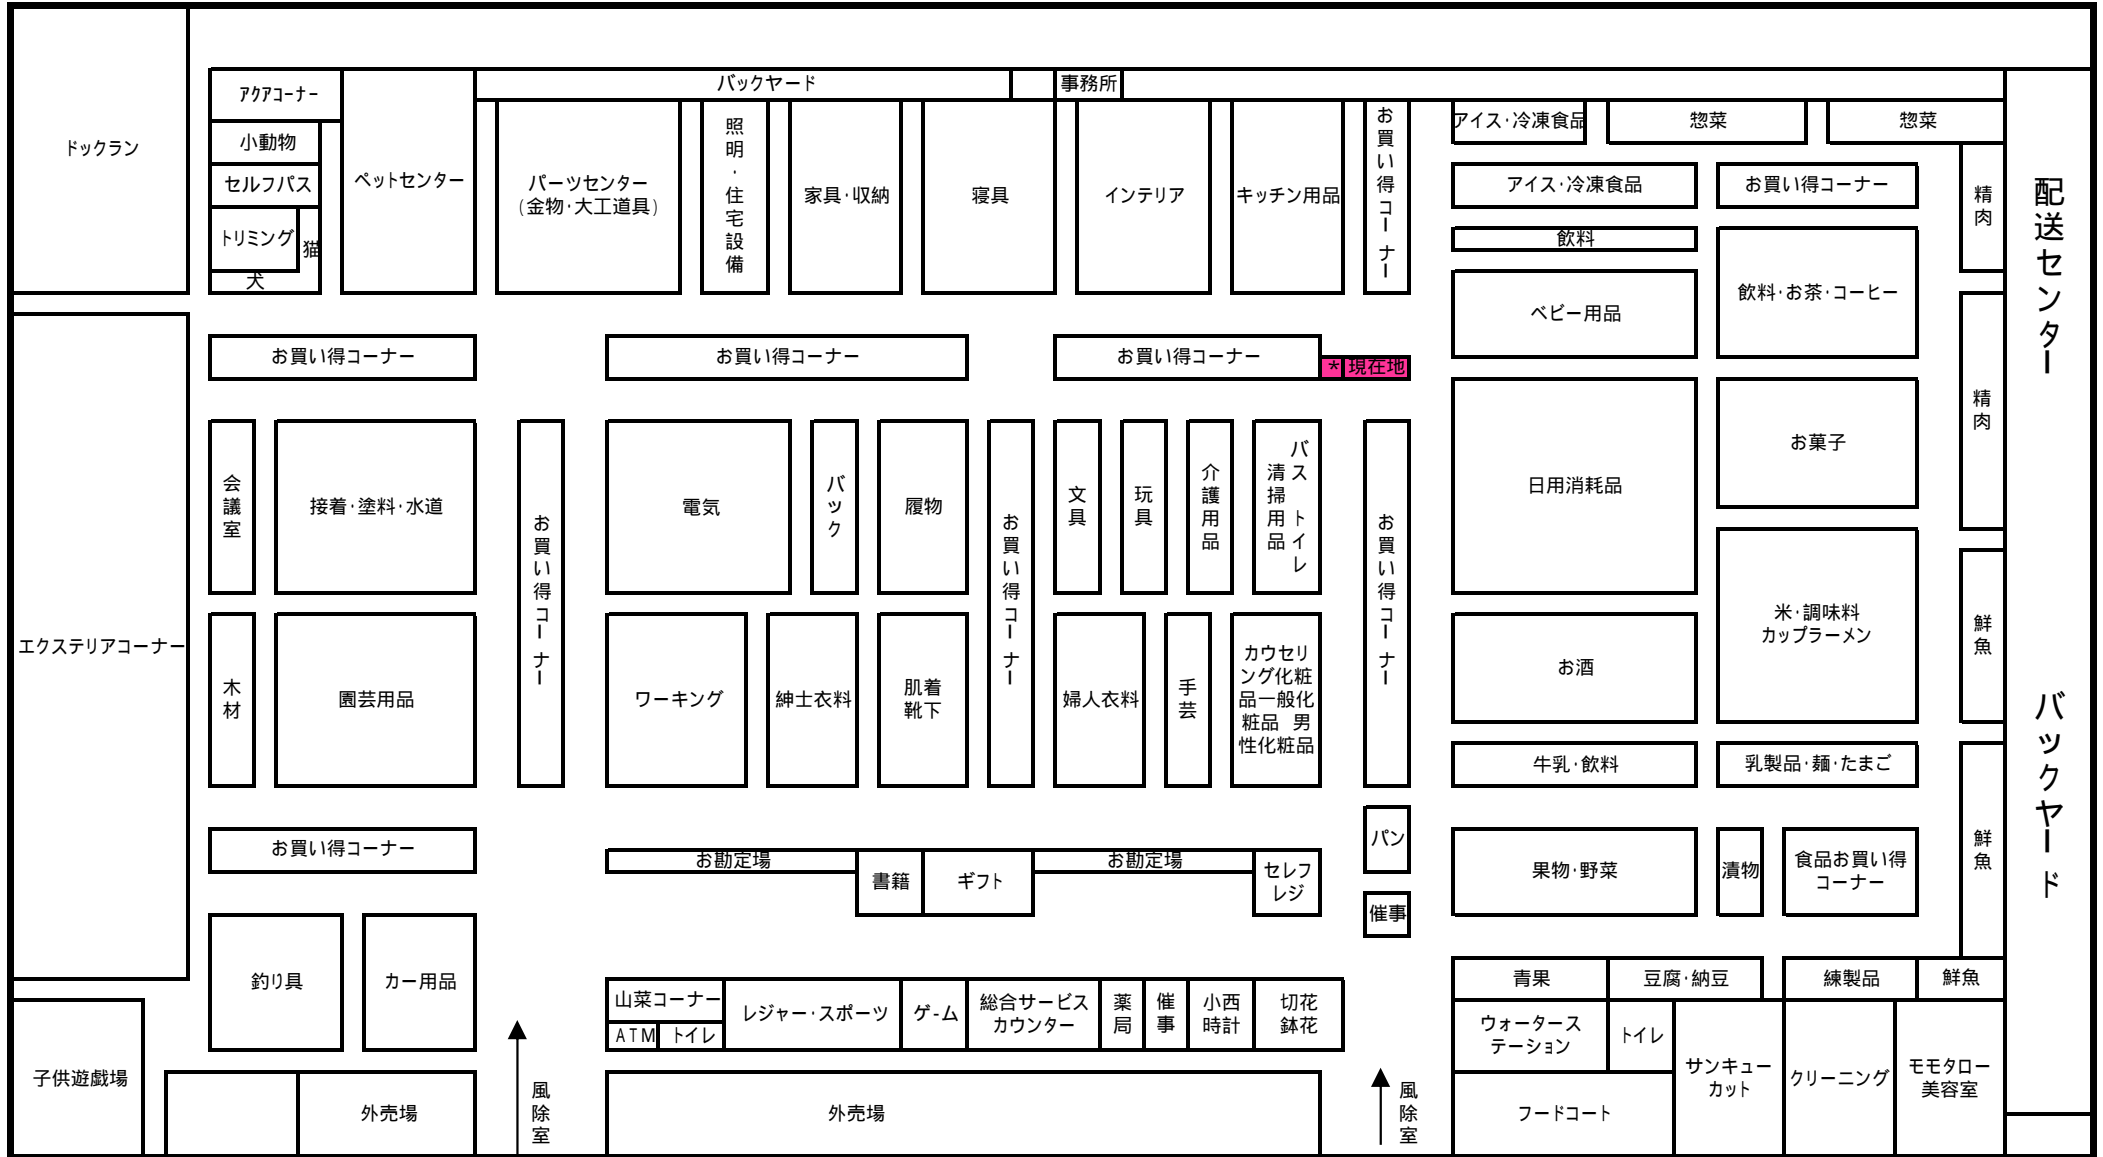

# 御所野店、店内案内図

平成27年4月7日作成

駐 車 場